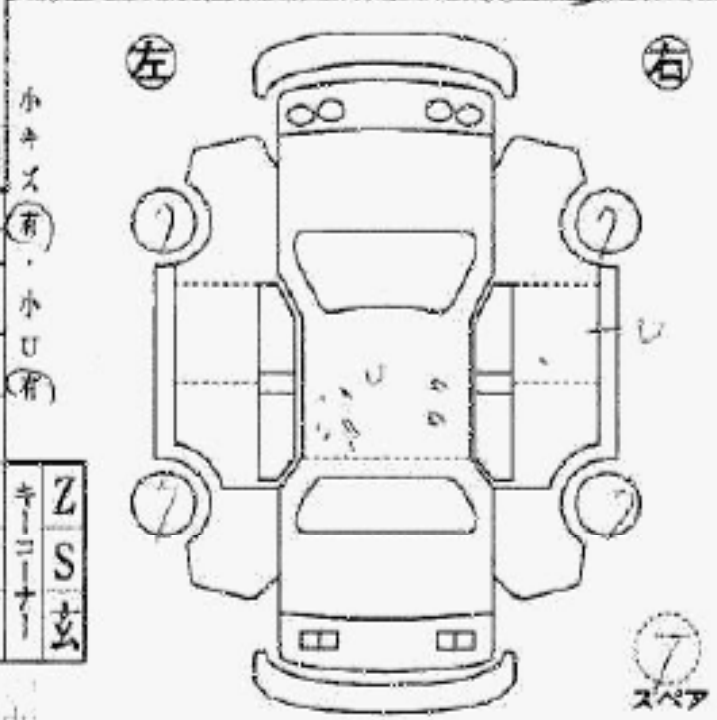

旧品番号 33187	初年度登録年月 20/ 月	車名 イブリー 5W	ドア形状 P27	グレード MIL-7	評価点 4
車種 軽	型式 ABA-DA64W	排気量 660 cc	燃料 ガソリン・軽油()	セールスポイント	

車検 25年 4月	707	AT	☆WSRS ☆ABS		
走行 8754 km	コラム	速	☆HIDライト		
メーカー交換歴 S交換車 *改裝車 #不明車	12バルブ	冷房	☆両側リフト・スライドドア		
外装色 シルバー	色替	無	☆ETC ☆オートステア70		
カラーNo 22S	内装色 パシユ	ABS	P.S PW 純正AW チェルーフ		
車台番号 264365	定員 ()名	輸入車	ディーラー・並行		
定員 ()名	福祉車両装備	ハンドル	左H・右H		

☆Pカラス ☆キース
☆純正ナビ

月 日までに指定できる方 車リサイクル料金 第1回納金額 10,010円

新車保証書 取扱説明書

ハンドル	シート	オーディオ	ホイール	エアロ	ドアミラー
A・スレ	A・スレ	無し・穴	A・曲り	A・ワレ	A・ワレ
FW	△リペア・ワレ	室内シート	コゲ・穴・汚れ・キズ・破れ		

検査員記入

Z S 玄

希 望 品 一ヶ

希 望 品 二ヶ