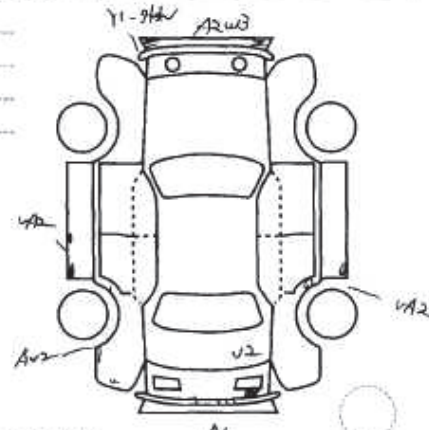

47	車歴 自家用	排気量 2000 cc	型式 CBA-AZR60G	評価点 4
	初年度登録年月 17/7月	車名 ノア	形状・ドア W5 X-LTD	
車検 年 月	シフト AT	装備 S P A W P S P W カワ TV FX E P B	冷暖房 AAC	セールスポイント 両側リハフースライドドア Wセイルーフ HIDライト 新正社 TV
走行 70,207 Km	外色 シルバー	色別 1B4	新車整備手帳 (保証書付)	有・無
燃料 ガソリン・軽油・()	内装色	輸入区分 ディーラー・並行	名義変更期限 月 日	
リサイクル預託金 12,730 円 預託済み	登録No.	車台No. AZR60-04K6022	シリアルNo.	

◎注意事項(修理・不具合箇所および状態等)

◎検査員報告

F>v7口
Bw CP 12
L-u 17>730
N=トコ水200位
12-111122

長さ	cm	幅	cm	高さ	cm	←(車検証上の寸法)
----	----	---	----	----	----	------------