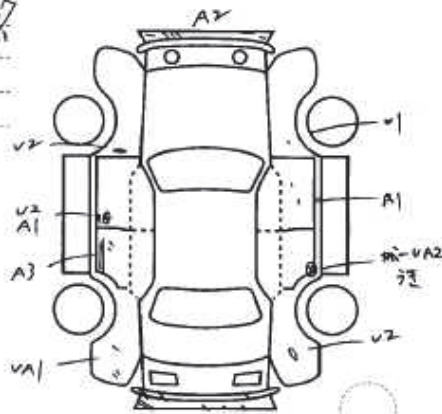

◎注意事項 (修繕・不具合箇所および状態等)

- *ETC *ABS *ナビ付
- *ワイルド *セルライト、アゲ
- *後期モデル *正規エロ
- *取説有

◎検査員報告 Rモーター局

天板 - 打割れ
シート - 一部シミ
キズ - □

長さ cm 幅 cm 高さ cm ← (車検証上の寸法) A3 Y2 スペア