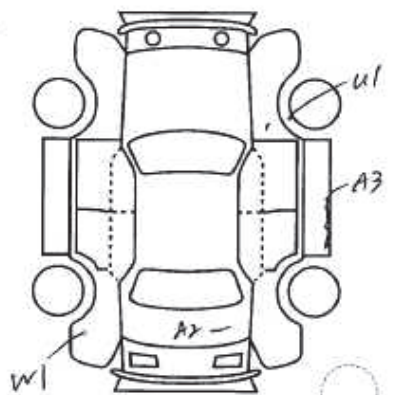

No. 13205	車歴 (車庫用以外は記入) 2000 cc DBA-AZR60G	排気量 2000 cc	型式 DBA-AZR60G	評価点 4.5
初度登録年月 17/8月	車名 ノア	形状・7人 5w Xリミテッド	グレード 5w Xリミテッド	2WD 4WD
車検 24年 8月	シフト AT	装備品 ⑤⑥ 新AW ⑧⑨ ⑪⑫ カラ (V) (F) (A) (B)	冷暖房 AAC	※真正品に限り該当に○をつけて下さい。
走行 86,800 Km	カラーNo. 1D4	新車整備手帳 (保証書付) 有・無	セールスポイント DVDナビ・CD・キケン バックモニター・サンルーフ ※書類と一緒に保管下さい。	
外色 シルバー	内装色	名義変更期限 月 日	両側パワー・スライドア	
燃料 ガソリン・軽油・()	燃費	登録No. 福岡 530 ± 3653		
型式	輸入区分 ディーラー・並行	車台No. AZR60-0454984		
リサイクル預託金 12730 円 預託済み	乗員定員 8人	積載量 1	シリアルNo.	

◎注意事項 (修復・不具合箇所および状態等)

ウッドコンビバンフル、純正エアロ
社外18インチAW、マフラー、ローダウン

◎検査員報告

100km/h、バックモニター、ナビ、
室内空気清浄機、ス
トパー

長さ cm 幅 cm 高さ cm ← (車検証上の寸法)

スベア