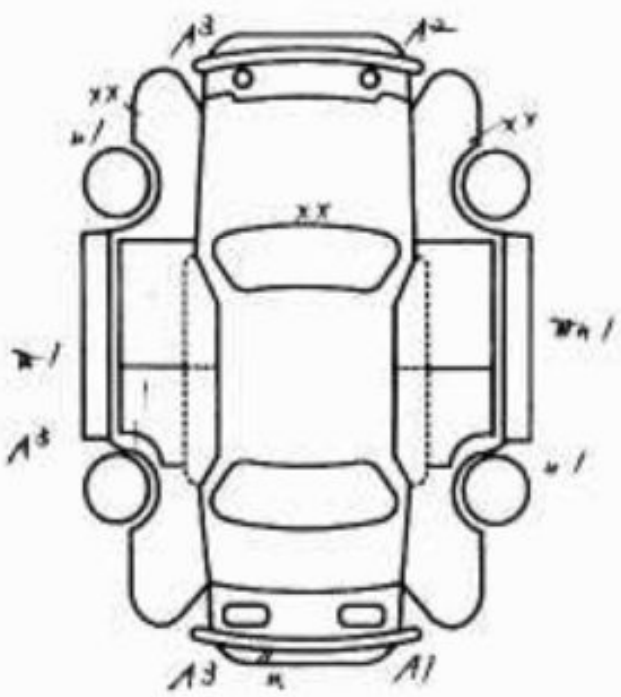

月 日	年 式	車 名	グ レード	ド ア	形 状
15/6月	アルファード	AXL	イナクション	5	W
出品番号	型 式	排 気 量	色	色 替	定員・積載
655	UA-ANH10W	2400	シルバー	元色	8名
		cc. カラ	100		トン

車 種	日 家 用	レ ン タ	専 業 営 業 車	シフト	フロア コラム AT	装 備 品 ※真正のみ○印をつけて下さい。 <input checked="" type="checkbox"/> S <input checked="" type="checkbox"/> PV 純AW <input checked="" type="checkbox"/> AB (エアバック) <input checked="" type="checkbox"/> V <input checked="" type="checkbox"/> B カワ <input checked="" type="checkbox"/> SP (サンルーフ) <input checked="" type="checkbox"/> ABS 新車保証書+(注)後日送りのみ
車 検	年 月			冷房	AAC	
走 行	+	+	+	+	-	
修復歴箇所		注意事項		燃 料	G	セ ー ル ス ポ イ ン ト サンルーフ パワー・スライド 地デジテレビ(社外付)
有		名産期日の短い方		月 日まで		

リサイクル券有・無 14480円

現メーター指示	km
査 定 員 記 入	
Fガラス	ト石 ヒビワレ
シート、コゲ	内張れ
ワカバ・A.7L	ミフ・A
ネリA.7	

評 価 点	
4	
内 装	外 装
B	B

ジャッキ	有・無
工 具	有・無
スパイク	有・無